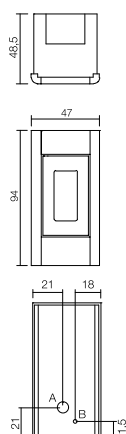

OPTIES | OPTIONS

-  Wi-Fi Kit

Zwart / Noir

Rood / Rouge

Staal Wit / Acier Blanc

RONDO³

EIGENSCHAPPEN | SPÉCIFICATIONS

 867 x 465 x 482 mm HxBxD/HxLxP

 55 m³ - 156 m³  6,5 kW  12 kg  91%

Achteraansluiting 45° schuin / Sortie de fumées arrière 45° incliné

Branderpot uit gietijzer / Creuset en fonte

UITVOERINGEN | VERSIONS

- Zwarte kachel met stalen zijpanelen in Wit, Rood, Zwart of Dark Bronze.

Staal / Acier Dark Bronze

EIGENSCHAPPEN | SPÉCIFICATIONS

-  950x600x271 mm  BxD/HxLxP
-  60m³ - 120m³  2,5 - 5 kW  12 kg  90%

Boven-, achter-, of zijaansluiting
 Sortie de fumées supérieure, postérieure et latérale
 Branderpot en deur uit gietijzer / Creuset et porte en fonte
 Aluminium wormwiel / Vis-sans-fin en alu
 Externe thermostaat mogelijk / thermostat externe possible

Staal Antraciet / Acier Anthracite

EIGENSCHAPPEN | SPÉCIFICATIONS

 950 x 685 x 271 mm H x B x D / H x L x P • met optionele voet wordt de kachel 5 cm hoger / avec pied en option, le poêle devient 5 cm plus haut