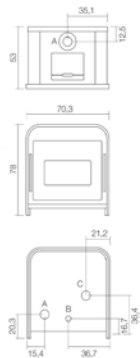

	HxBxD/HxLxP 957 x 508 x 551 mm
	7 kW 9,3 kW
	58 m ³ - 172 m ³ 58 m ³ - 218 m ³
	18 kg 18 kg
	90% 89%

Achteraansluiting / Sortie de fumées arrière
 Branderpot uit gietijzer / Creuset en fonte
 Aluminium wormwiel / Vis-sans-fin en alu

TECNA³

EIGENSCHAPPEN | SPÉCIFICATIONS

	970 x 487 x 543 mm HxBxD/HxLxP
	58 m ³ - 208 m ³
	8,67 kW
	18 kg
	89%

Achteraansluiting / Raccordement arrière
 Branderpot uit gietijzer / Creuset en fonte

UITVOERINGEN | VERSIONS

EIGENSCHAPPEN | SPÉCIFICATIONS

	HxBxD/HxLxP 780 x 734 x 530 mm
	7 kW 9 kW
	55 m ³ - 170 m ³ 64,3 m ³ - 225 m ³
	15 kg 15 kg
	89% 89%

Achteraansluiting of optionele bovenaansluiting
sortie arrière ou sortie dessus en option

NEW PERLA³

EIGENSCHAPPEN | SPÉCIFICATIONS

	962 x 520 x 500 mm HxBxD/HxLxP
	60 m ³ - 168 m ³
	7 kW
	16 kg
	91,3%

Achteraansluiting / Sortie de fumées arrière

Branderpot en deur uit gietijzer / Creuset et porte en fonte