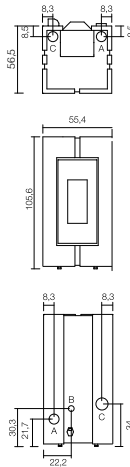

Titanium

VENUS³ PLUS

▶ **PELLETKACHEL MET KANALISATIE: WARMTE IN MEERDERE RUITES**
POËLE À PELLETT AVEC CANALISATION: LA CHALEUR DANS PLUSIEURS PIECES !

EIGENSCHAPPEN | SPÉCIFICATIONS

1112 x 636 x 554 mm HxBxD/HxLxP

79 m³ - 300 m³ 12,5 kW 26,5 kg 87%

Achter- en bovenaansluiting / Sortie de fumées arrière et top
Kanaliseerbaar / Avec canalisation Ø 80 mm (max. 6 m)

3 convectieventilatoren / 3 ventilateurs de convection

Branderpot uit gietijzer / Creuset en fonte

UITVOERINGEN | VERSIONS

- Zwarte kachel met zijpanelen in staal:
  Zwart, Rood of Zilver
  Poêle noir avec panneaux en acier:
  Noir, Rouge ou Argent
- Zwarte kachel met zijpanelen in Speksteen
  Poêle noir avec panneaux en Stéatite