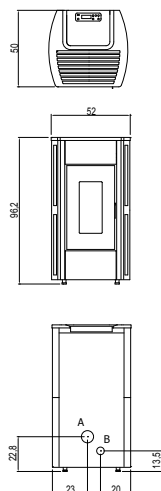

Keramiek Rood / Céramique Rouge