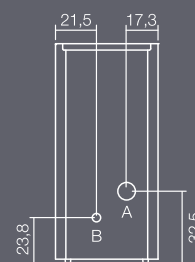

EIGENSCHAPPEN | SPÉCIFICATIONS

988 x 454 x 528 mm HxBxD/HxLxP

58 m³ - 208 m³

8,6 kW

18 kg

89%

Bovenaansluiting / Sortie de fumées top

Branderpot uit gietijzer / Creuset en fonte

Aluminium wormwiel / Vis-sans-fin en alu

UITVOERINGEN | VERSIONS

- Zwarte kachel met zijpanelen in staal: Zwart, Rood of Wit

Poêle noir avec panneaux en acier: Noir, Rouge ou Blanc

OPTIES | OPTIONS

Wi-Fi Kit

A+