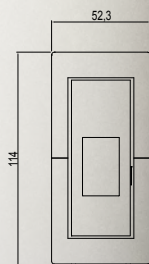

Staal Zwart / Acier Noir