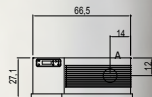

Staal / Acier Dark Bronze

EIGENSCHAPPEN | SPÉCIFICATIONS

-  950x600x271 mm  BxD/HxLxP
-  60m³ - 120m³  2,5 - 5 kW  12 kg  90%

Boven-, achter-, of zijaansluiting
 Sortie de fumées supérieure, postérieure et latérale
 Branderpot en deur uit gietijzer / Creuset et porte en fonte
 Aluminium wormwiel / Vis-sans-fin en alu
 Externe thermostaat mogelijk / thermostat externe possible

Staal Antraciet / Acier Anthracite

EIGENSCHAPPEN | SPÉCIFICATIONS

 950 x 685 x 271 mm H x B x D / H x L x P • met optionele voet wordt de kachel 5 cm hoger / avec pied en option, le poêle devient 5 cm plus haut

Staal Antraciet met optionele voet / Acier Athracite avec pied en option

Staal Wit / Acier Blanc

EIGENSCHAPPEN | SPÉCIFICATIONS

988 x 454 x 528 mm HxBxD/HxLxP

58 m³ - 208 m³

8,6 kW

18 kg

89%