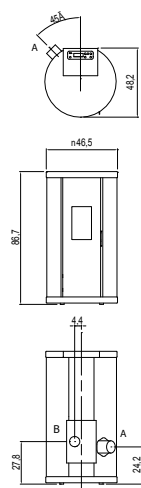

Staal / Acier Dark Bronze

EIGENSCHAPPEN | SPÉCIFICATIONS

-  950x600x271 mm  BxD/HxLxP
-  60m³ - 120m³  2,5 - 5 kW  12 kg  90%

Boven-, achter-, of zijaansluiting
 Sortie de fumées supérieure, postérieure et latérale
 Branderpot en deur uit gietijzer / Creuset et porte en fonte
 Aluminium wormwiel / Vis-sans-fin en alu
 Externe thermostaat mogelijk / thermostat externe possible

Staal Antraciet / Acier Anthracite

EIGENSCHAPPEN | SPÉCIFICATIONS

 950 x 685 x 271 mm H x B x D / H x L x P • met optionele voet wordt de kachel 5 cm hoger / avec pied en option, le poêle devient 5 cm plus haut