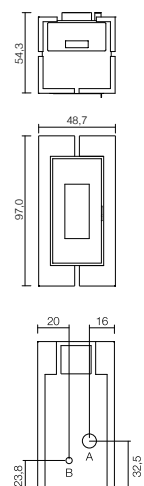

OPTIES | OPTIONS

Staal Zwart / Acier Noir