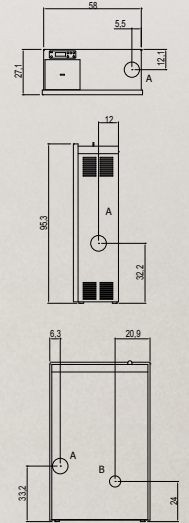

EIGENSCHAPPEN | SPÉCIFICATIONS

- 950x600x271 mm BxD/HxLxP
- 60m³ - 120m³ 2,5 - 5 kW 12 kg 90%

Boven-, achter-, of zijaansluiting
Sortie de fumées supérieure, postérieure et latérale
Branderpot en deur uit gietijzer / Creuset et porte en fonte
Aluminium wormwiel / Vis-sans-fin en alu
Externe thermostaat mogelijk / thermostat externe possible

UITVOERINGEN | VERSIONS

- Zwarte kachel met frontpaneel staal: Antraciet, Wit, Rood
  Poêle noir avec panneau frontal en acier: Anthracite, Blanc, Rouge

OPTIES | OPTIONS

- Wi-Fi Kit