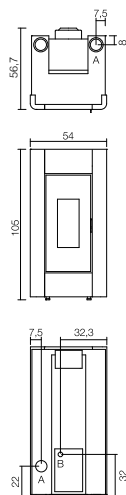

Staal Zwart / Acier Noir