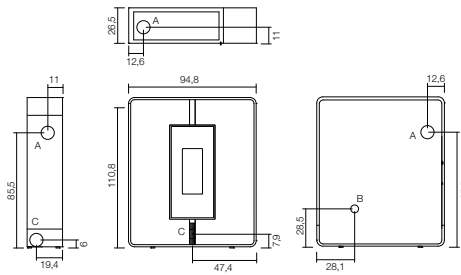

EIGENSCHAPPEN | SPÉCIFICATIONS

- 1110 x 950 x 265 mm HxBxD/HxLxP
- 72 m³ - 240 m³ 10 kW 18 kg 91%

Boven-, zij- of achter aansluiting / Sortie de fumées top, arrière ou latérale

Branderpot uit gietijzer / Creuset en fonte

2 ventilatoren waarvan de onderste ventilator kanaliseerbaar is
2 ventilateurs dont 1 avec canalisation Ø 80 mm (max. 6 m)

Zwart / Noir

Rood / Rouge

Light Bronze

OPTIES | OPTIONS

- Wi-Fi Kit

UITVOERINGEN | VERSIONS

- Zwarte kachel met frontpanelen in staal: Zwart, Wit, Rood of Light Bronze
  Poêle noir avec panneaux en acier: Noir, Blanc, Rouge ou Light Bronze