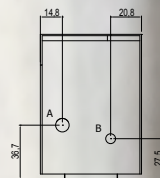

EIGENSCHAPPEN | SPÉCIFICATIONS

950 x 685 x 271 mm H x B x D / H x L x P • met optionele voet wordt de kachel 5 cm hoger / avec pied en option, le poêle devient 5 cm plus haut

60 m³ - 120 m³ 2,5 - 7 kW 12 kg 90%

Boven-, achter-, of zij aansluiting / Sortie de fumées supérieure, postérieure et latérale

Branderpot en deur uit gietijzer / Creuset et porte en fonte

Toestel kan opgehangen worden (met optionele muurbeugel)

Appareil peut être fixé au mur (avec support mural en option)

Aluminium wormwiel / Vis-sans-fin en alu

Externe thermostaat mogelijk / Thermostat externe possible

UITVOERINGEN | VERSIONS

■ Zwarte kachel met frontpaneel in speksteen of staal:
Antraciet, Wit, Rood, Light Bronze

Poêle noir avec panneau frontal en stéatite ou acier:
Anthracite, Blanc, Rouge, Light Bronze

OPTIES | OPTIONS

- ☒ Wi-Fi Kit
- ☐ Voet voor vloer montage - zie afbeelding / Pied pour montage au sol - voir photo
- ☐ Muurbeugel / Support mural

Staal Antraciet met optionele voet / Acier Athracite avec pied en option