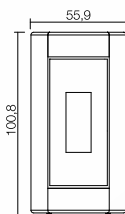

Staal Wit / Acier Blanc

NEW SHELL UP!

EIGENSCHAPPEN | SPÉCIFICATIONS

- 1140 x 523 x 600 mm HxBxD/HxLxP
- 58 m³ - 218 m³ 9,1 kW 17 kg 89%

Bovenaansluiting / Sortie de fumées top
Zwart stalen interieur / Intérieur en acier noir
Branderpot uit gietijzer / Creuset en fonte
Aluminium wormwiel / Vis-sans-fin en alu
Magische glasdeur / Porte en verre magique

UITVOERINGEN | VERSIONS

- Mantel uit staal: Zwart, Wit, Dark Bronze, Titanium
- Manteau en acier: Noir, Blanc, Dark Bronze, Titanium