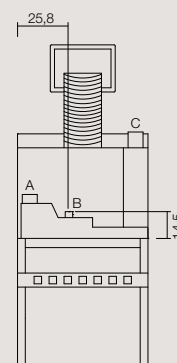

Aluminium wormwiel / Vis-sans-fin en alu

HxBxD/HxLxP
490 (565) x 700 x 550

9 kW 15 kg 88 %

OPTIES | OPTIONS

Wi-Fi Kit

4-zijdige kader / Cadre 4-côtés

- voor installatie met vulluik / pour installation avec trappe
- voor installatie met lade / pour installation avec tiroir

Set bijvulluik

Set trappe de remplissage

Set lade

Set tiroir

Kit kanalisatie

Kit canalisation

MOGELIJKHEDEN | POSSIBILITÉS

- Laag model (50 cm): uittrekken in "afgekoelde toestand" om te vullen of met vulluik
Modèle bas (50 cm): extractible "à froid" pour remplir ou via trappe
- Hoog model (57 cm): bijvullen via een lade
Modèle haut (57 cm): remplir via tiroir