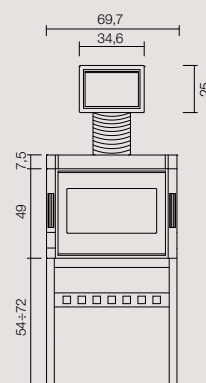

EIGENSCHAPPEN | SPÉCIFICATIONS

Bovenaansluiting / sortie de fumées supérieure

Branderpot uit gietijzer / Creuset en fonte

Uittrekbaar bedieningspaneel / Panneau de commande extensible

2 ventilatoren waarvan de linkse ventilator kanaliseerbaar is
2 ventilateurs dont 1 avec canalisation Ø 80 mm (max. 6 m)

Aluminium wormwiel / Vis-sans-fin en alu

HxBxD/HxLxP
490 (565) x 700 x 550

9 kW 15 kg 88 %

OPTIES | OPTIONS

Wi-Fi Kit

4-zijdige kader / Cadre 4-côtés

- voor installatie met vulluik / pour installation avec trappe
- voor installatie met lade / pour installation avec tiroir

Set bijvulluik

Set trappe de remplissage

Set lade

Set tiroir

Kit kanalisatie

Kit canalisation

MOGELIJKHEDEN | POSSIBILITÉS

- Laag model (50 cm): uittrekken in "afgekoelde toestand" om te vullen of met vulluik
  Modèle bas (50 cm): extractible "à froid" pour remplir ou via trappe
- Hoog model (57 cm): bijvullen via een lade
  Modèle haut (57 cm): remplir via tiroir

ZEFIRO
MET BIJVULLUIK
AVEC TRAPPE DE REMPLISSAGE