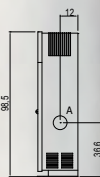

Staal Antraciet met optionele voet / Acier Athracite avec pied en option