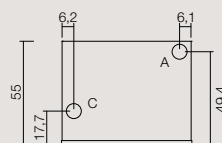

EIGENSCHAPPEN | SPÉCIFICATIONS

Bovenaansluiting / sortie de fumées supérieure

Branderpot uit gietijzer / Creuset en fonte

Uittrekbaar bedieningspaneel / Panneau de commande extensible

2 ventilatoren waarvan de linkse ventilator kanaliseerbaar is
2 ventilateurs dont 1 avec canalisation Ø 80 mm (max. 6 m)

Aluminium wormwiel / Vis-sans-fin en alu

HxBxD/HxLxP
490 (565) x 700 x 550

9 kW 15 kg 88 %

OPTIES | OPTIONS

Wi-Fi Kit

4-zijdige kader / Cadre 4-côtés

- voor installatie met vulluik / pour installation avec trappe
- voor installatie met lade / pour installation avec tiroir

Set bijvulluik

Set trappe de remplissage

Set lade

Set tiroir

Kit kanalisatie

Kit canalisation

MOGELIJKHEDEN | POSSIBILITÉS

- Laag model (50 cm): uittrekken in "afgekoelde toestand" om te vullen of met vulluik
  Modèle bas (50 cm): extractible "à froid" pour remplir ou via trappe
- Hoog model (57 cm): bijvullen via een lade
  Modèle haut (57 cm): remplir via tiroir

ZEFIRO
MET BIJVULLUIK
AVEC TRAPPE DE REMPLISSAGE