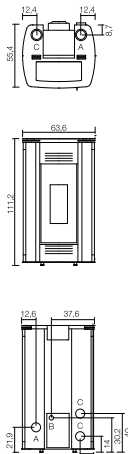

EIGENSCHAPPEN | SPÉCIFICATIONS

-  1110 x 950 x 265 mm HxBxD/HxLxP
-  72 m³ - 240 m³  10 kW  18 kg  91%

Boven-, zij- of achter aansluiting / Sortie de fumées top, arrière ou latérale

Branderpot uit gietijzer / Creuset en fonte

EIGENSCHAPPEN | SPÉCIFICATIONS

 1056 x 554 x 565 mm HxBxD/HxLxP

 79 m³ - 264 m³  11 kW  22 kg  89%

Achter- en bovenaansluiting / Sortie de fumées arrière et top
 Kanaliseerbaar / Avec canalisation Ø 80 mm (max. 6 m)

OPTIES | OPTIONS

 Wi-Fi Kit  

Zilver / Argent

Rood / Rouge

Speksteen / Stéatite

Staal Zwart / Acier Noir

		SWEET ³	RONDO ³	GRACE ³	SPIRIT ³	TECNA ³	KRISS ³ 7 kW	KRISS ³ 9,3 kW	CRISTAL ³	SHELL ³ UP!
Afm. (H x B x D) Dim. (H x L x P)	mm	940 x 470 x 485	867 x 465 x 482	985 x 665 x 271	953 x 580 x 271	970 x 487 x 543	957 x 508 x 551	957 x 508 x 551	988 x 454 x 528	1140 x 523 x 600
Volume	m ²	57,6 - 156	58 - 156	65 - 168	60 - 125	58 - 208	58 - 172	58 - 218	58 - 208	58 - 218
Vermogen Puissance	kW	6,5	6,5	7	5,2	8,6	7,1	9,1	8,6	9,1
Rendement	%	92	91	89,5	89,5	89	89	89	89	89
Energieklasse Classe énergétique		A+	A+	A+	A+	A+	A+	A+	A+	A+
Vorraadtank Réservoir	kg	16	12	12	12	18	18	18	18	17
Gewicht Poids	kg	64	68	63	55	89	88	88	79	88
Verbr. min/uur Consomm. min/h	kg	0,5	0,5	0,6	0,6	0,5	0,5	0,5	0,5	0,5
Verbruik max/uur Consomm. max/h	kg	1,5	1,5	1,7	1,2	2	1,65	2	2	2
Verbr. elektriciteit Consomm. électricité	W	60	47	72	54	76	73	77	76	77
Autonomie max	u/h	10,7	8	7	9,5	9	11	8,5	9	8
Autonomie min	u/h	32	24	19,5	19	34	34	34	34	32
Rookgasafvoer Sortie de fumées (A)	mm	Ø 80	Ø 80	Ø 80	Ø 80	Ø 80	Ø 80	Ø 80	Ø 80	Ø 80
Kanaliserie Canalisation (C)	mm	-	-	-	-	-	-	-	-	-
Buitenluchtaansluiting Raccord air extérieur (B)		Ø 40	Ø 60	Ø 60	Ø 60	Ø 60	Ø 60	Ø 60	Ø 60	Ø 60