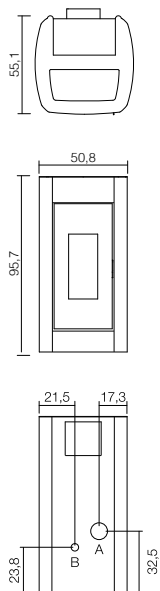

OPTIES | OPTIONS

Staal Zwart / Acier Noir

TECNA³

EIGENSCHAPPEN | SPÉCIFICATIONS

	970 x 487 x 543 mm HxBxD/HxLxP
	58 m³ - 208 m³
	8,67 kW
	18 kg
	89%

Achteraansluiting / Raccordement arrière
Branderpot uit gietijzer / Creuset en fonte

UITVOERINGEN | VERSIONS

- Zwarte kachel met zijpanelen in staal: Zwart, Zilver of Light Bronze
- Poêle noir avec panneaux en acier: Noir, Argent ou Light Bronze