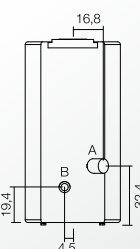

Staal Wit / Acier Blanc

NEW SHELL UP!

EIGENSCHAPPEN | SPÉCIFICATIONS

- 1140 x 523 x 600 mm HxBxD/HxLxP
- 58 m³ - 218 m³ 9,1 kW 17 kg 89%

Bovenaansluiting / Sortie de fumées top
Zwart stalen interieur / Intérieur en acier noir
Branderpot uit gietijzer / Creuset en fonte
Aluminium wormwiel / Vis-sans-fin en alu
Magische glasdeur / Porte en verre magique

UITVOERINGEN | VERSIONS

- Mantel uit staal: Zwart, Wit, Dark Bronze, Titanium
- Manteau en acier: Noir, Blanc, Dark Bronze, Titanium