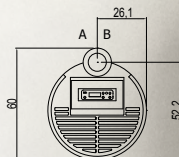

Staal Zwart / Acier Noir