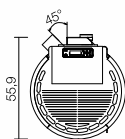

Staal Wit / Acier Blanc