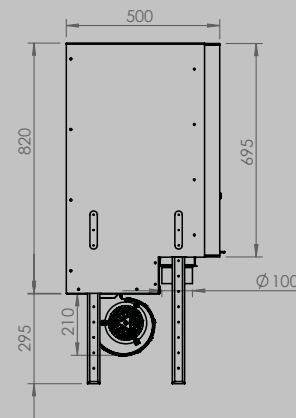

DÉCOR PLUS PLANS

DÉCOR PLUS 67

DÉCOR PLUS 16|9

FACE

DESSUS

CÔTÉ