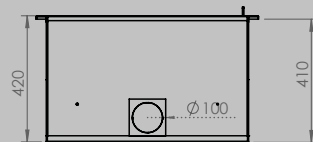

NORDIC PLUS PLANS

FACE

DESSUS

ARRIÈRE

DESSOUS