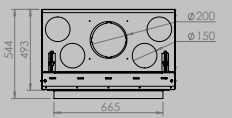

DÉCOR PLUS DF PLANS

DÉCOR PLUS 77 DF DÉCOR PLUS 16|9 DF

FACE

DESSUS

CÔTÉ

LODGE PLANS

LODGE 77

LODGE 16|9

LODGE XL 16|9

LODGE 70

FACE

DESSUS

ARRIÈRE

DESSOUS