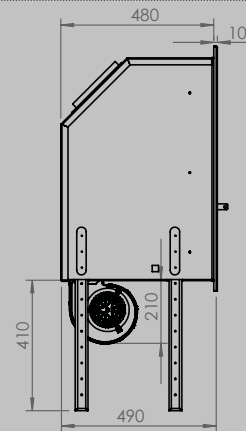

NORDIC PLANS

NORDIC 46|88

NORDIC 42|54

FACE

DESSUS

CÔTÉ