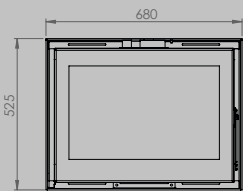

MODUL-ART PLANS

MODUL-ART 67

MODUL-ART 77

MODUL-ART 16|9

MODUL-ART 16|9 XL

DESSUS

FACE

ARRIÈRE

DESSOUS