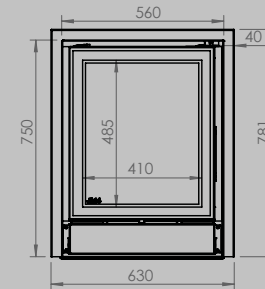

NORDIC PLUS 56|75

FACE