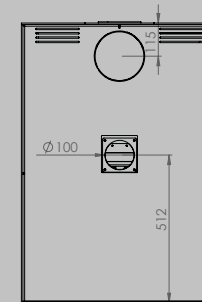

MODUL-ART PLANS

MODUL-ART 67

MODUL-ART 77

MODUL-ART 16|9

MODUL-ART 16|9 XL

DESSUS

FACE

ARRIÈRE

DESSOUS