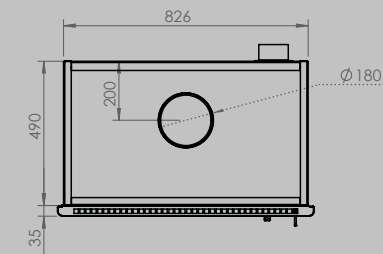

DÉCOR PLUS HYDRO PLANS

FACE

DESSUS

ARRIÈRE