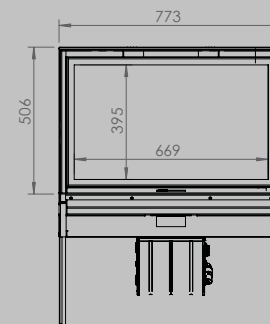

LOFT **77|50**

FACE