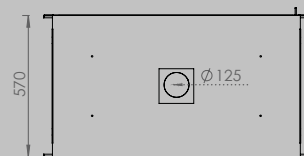

NORDIC PLUS PLANS

NORDIC PLUS 16|9

NORDIC PLUS 16|9 DF

FACE

DESSUS

ARRIÈRE

DESSOUS