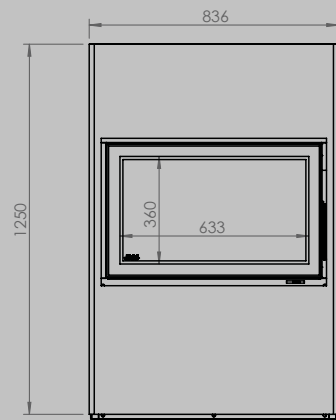

DÉCOR PLUS HYDRO 77
POÊLE