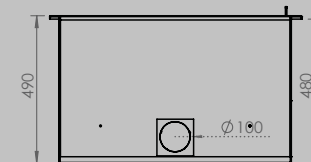

NORDIC PLUS PLANS

FACE

DESSUS

ARRIÈRE

DESSOUS