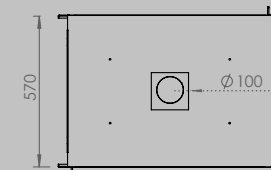

NORDIC PLUS PLANS

FACE

DESSUS

ARRIÈRE

DESSOUS