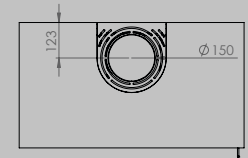

MODUL-ART PLANS

MODUL-ART 67

MODUL-ART 77

MODUL-ART 16|9

MODUL-ART 16|9 XL

MODUL-ART 77
WOODBBOX

DESSUS