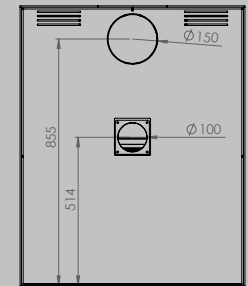

MODUL-ART PLANS

MODUL-ART 67

MODUL-ART 77

MODUL-ART 16|9

MODUL-ART 16|9 XL

DESSUS

FACE

ARRIÈRE

DESSOUS