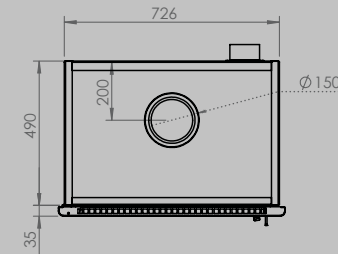

DÉCOR PLUS HYDRO PLANS

FACE

DESSUS

ARRIÈRE