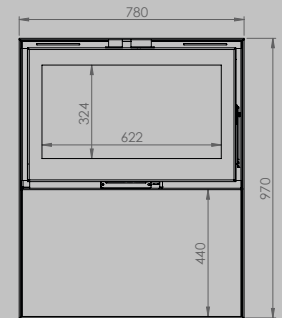

MODUL-ART PLANS

MODUL-ART 67

MODUL-ART 77

MODUL-ART 16|9

MODUL-ART 16|9 XL

DESSUS

FACE

ARRIÈRE

DESSOUS