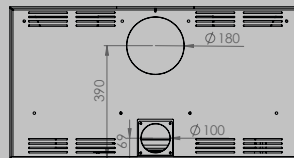

MODUL-ART PLANS

MODUL-ART 67

MODUL-ART 77

MODUL-ART 16|9

MODUL-ART 16|9 XL

DESSUS

FACE

ARRIÈRE

DESSOUS