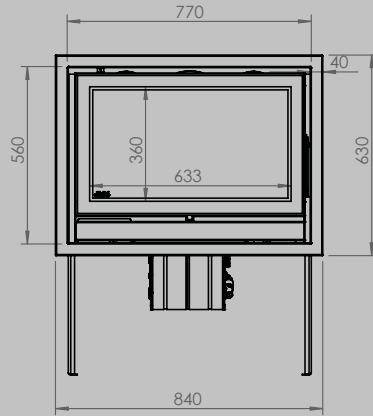

NORDIC 77|56