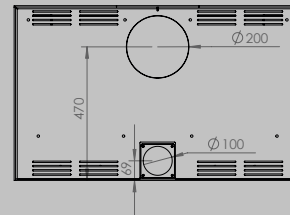

MODUL-ART PLANS

MODUL-ART 67

MODUL-ART 77

MODUL-ART 16|9

MODUL-ART 16|9 XL

DESSUS

FACE

ARRIÈRE

DESSOUS