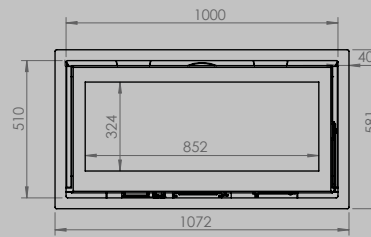

PURE PLANS

PURE 58

PURE 67

PURE 77

PURE 16|9

FACE

DESSUS

ARRIÈRE

DESSOUS