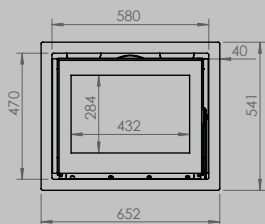

PURE PLANS

PURE 58