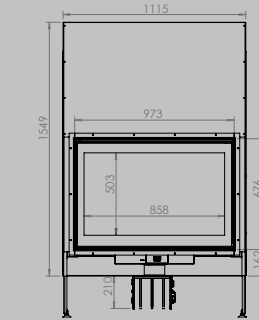

LODGE PLANS

LODGE 77

LODGE 16|9

LODGE XL 16|9

LODGE 70

FACE

DESSUS