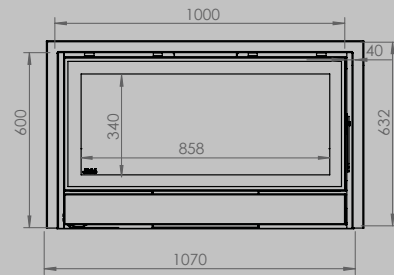

NORDIC PLUS 16|9 DF