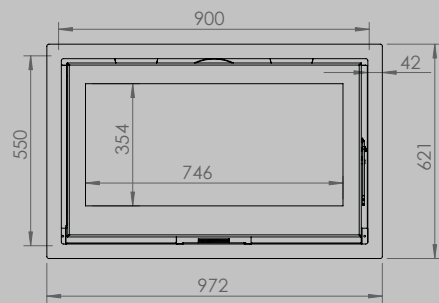

DIMENSIONS VITRE

longueur 522 mm
hauteur 324 mm

longueur 622 mm
hauteur 324 mm

longueur 852 mm
hauteur 324 mm

PUISSANCE KW

CLASSE D'EFFICACITÉ ÉNERGÉTIQUE

8 < 10 kw
A+

8 < 11 kw
A+

PURE L PLANS

PURE XL PLANS

PURE L 67|55

PURE L 90|55

PURE XL 77|60

PURE XL 16|9

FACE

DESSUS