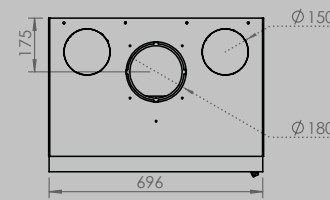

DÉCOR PLUS PLANS

DÉCOR PLUS 67

DÉCOR PLUS 16|9

FACE

DESSUS

CÔTÉ