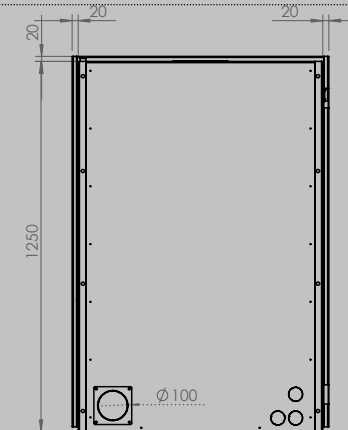

DÉCOR PLUS HYDRO PLANS

FACE

DESSUS

ARRIÈRE