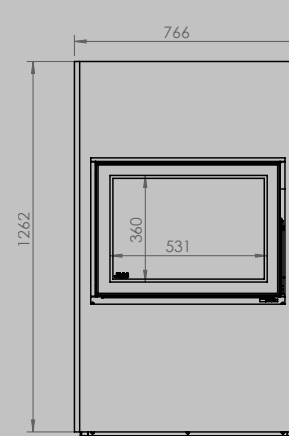

DÉCOR PLUS HYDRO 67
INSERT