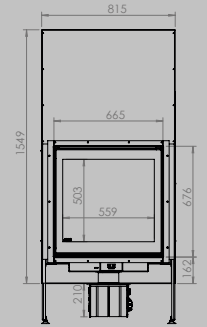

LODGE PLANS

LODGE 77

LODGE 16|9

LODGE XL 16|9

LODGE 70

FACE