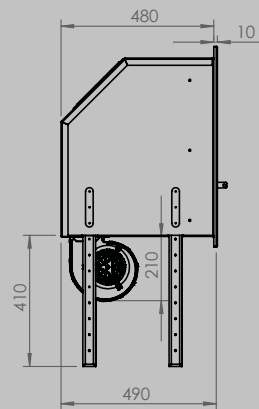

NORDIC PLANS

NORDIC 46|88

NORDIC 42|54

FACE

DESSUS

CÔTÉ