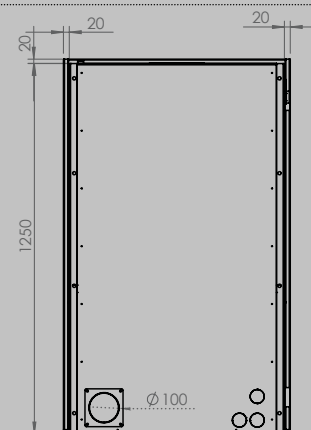

DÉCOR PLUS HYDRO PLANS

FACE

DESSUS

ARRIÈRE