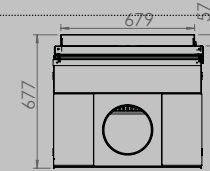

PLANCHA PLANS

BBQ PLANS

DESSUS

FACE

ARRIÈRE

DESSOUS

FACE

DESSUS

CÔTÉ

FACE

DESSUS

CÔTÉ