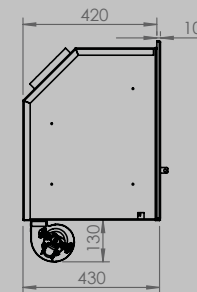

NORDIC PLANS

NORDIC 46|88

NORDIC 42|54

FACE

DESSUS

CÔTÉ