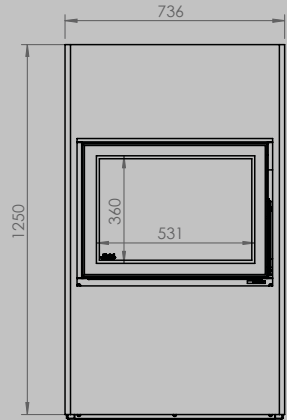

DÉCOR PLUS HYDRO PLANS

DÉCOR PLUS HYDRO 67
POÊLE