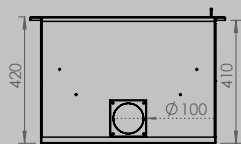

NORDIC PLUS PLANS

FACE

DESSUS

ARRIÈRE

DESSOUS