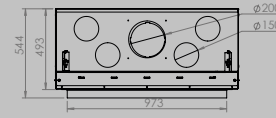

DÉCOR PLUS DF PLANS

DÉCOR PLUS 77 DF DÉCOR PLUS 16|9 DF

FACE

DESSUS

CÔTÉ

LODGE PLANS

LODGE 77

LODGE 16|9

LODGE XL 16|9

LODGE 70

FACE

DESSUS

ARRIÈRE

DESSOUS