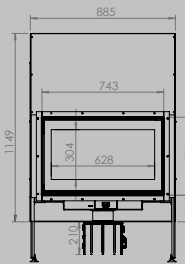

LODGE PLANS

LODGE 77

LODGE 16|9

LODGE XL 16|9

LODGE 70

FACE