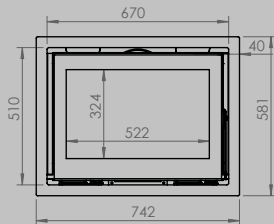

PURE PLANS

PURE 58

PURE 67

PURE 77

PURE 16|9

FACE

DESSUS

ARRIÈRE

DESSOUS