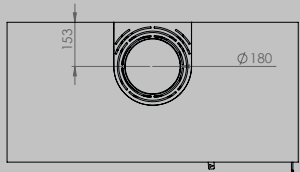

PLANCHA PLANS

BBQ PLANS

MODUL-ART 16|9
WOODBBOX

DESSUS