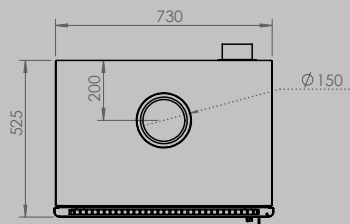

DÉCOR PLUS HYDRO PLANS

FACE

DESSUS

ARRIÈRE