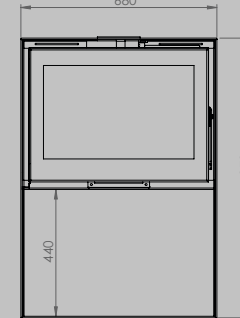

MODUL-ART PLANS

MODUL-ART 67

MODUL-ART 77

MODUL-ART 16|9

MODUL-ART 16|9 XL

DESSUS

FACE

ARRIÈRE

DESSOUS