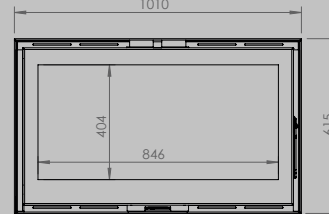

MODUL-ART PLANS

MODUL-ART 67

MODUL-ART 77

MODUL-ART 16|9

MODUL-ART 16|9 XL

DESSUS

FACE

ARRIÈRE

DESSOUS