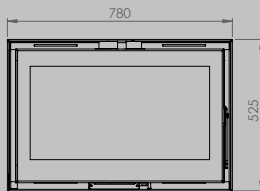

MODUL-ART PLANS

MODUL-ART 67

MODUL-ART 77

MODUL-ART 16|9

MODUL-ART 16|9 XL

DESSUS

FACE

ARRIÈRE

DESSOUS