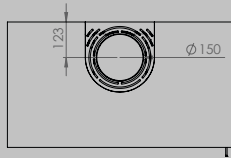

MODUL-ART PLANS

MODUL-ART 67

MODUL-ART 77

MODUL-ART 16|9

MODUL-ART 16|9 XL

MODUL-ART 67
WOODBBOX

MODUL-ART 77
WOODBBOX

DESSUS