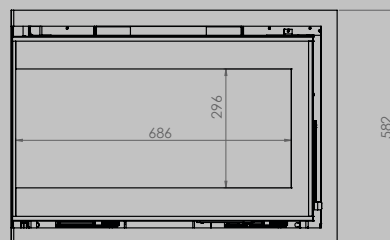

CORNER PLANS

CORNER **77** DROIT

CORNER **77** GAUCHE

FACE