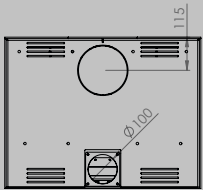

MODUL-ART PLANS

MODUL-ART 67

MODUL-ART 77

MODUL-ART 16|9

MODUL-ART 16|9 XL

DESSUS

FACE

ARRIÈRE

DESSOUS