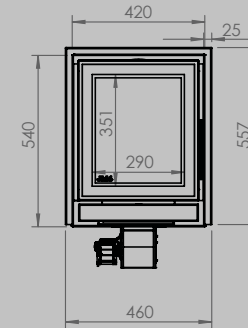

NORDIC 42|54

FACE