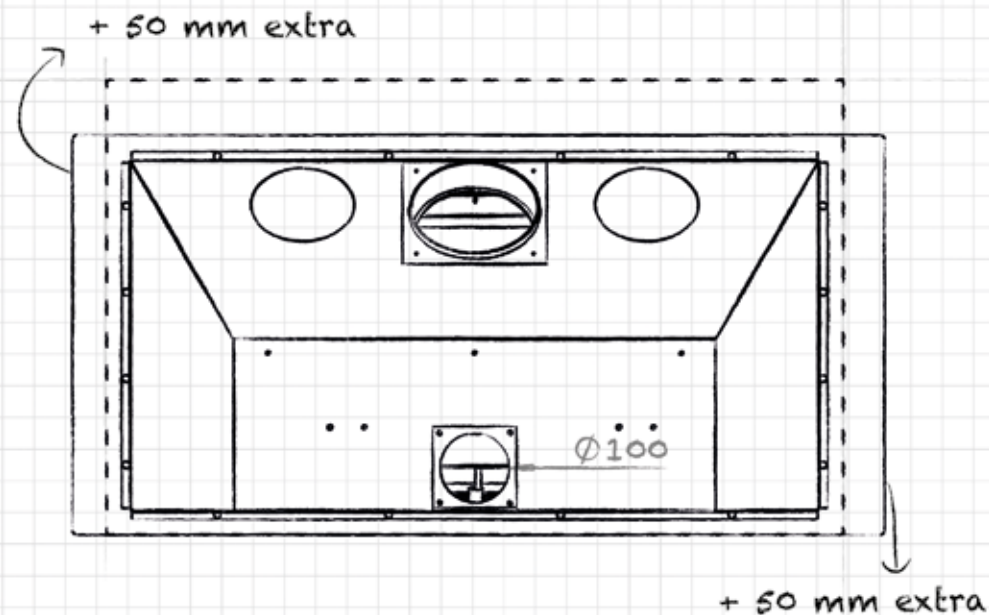

SUR MESURE

100% MADE IN BELGIUM

La production dans notre propre pays n'est pas seulement favorable en termes de qualité, mais également sur le plan des services offerts par Jidé.

C'est ainsi que Jidé s'est spécialisée dans la fabrication sur mesure. Votre espace est limité ? Votre cheminée existante est d'une dimension particulière ? L'installation d'un appareil « double face » apparaît difficile vu les dimensions de votre mur de séparation ? Impossible d'intégrer un modèle standard ?

Jidé peut solutionner votre problème avec une fabrication sur mesure, en longueur, hauteur et profondeur, tout en respectant la sécurité et le fonctionnement de l'appareil.

Les possibilités ainsi que la faisabilité du projet seront préalablement analysées par nos techniciens.

Le Sur Mesure, la solution pour les agencements particuliers !