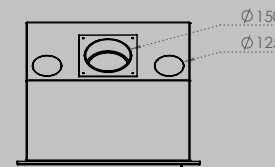

NORDIC PLUS PLANS

NORDIC PLUS 16|9

NORDIC PLUS 16|9 DF

FACE

DESSUS

ARRIÈRE

DESSOUS