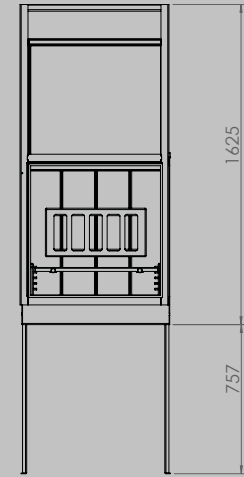

PLANCHA PLANS

BBQ PLANS

DESSUS

FACE

ARRIÈRE

DESSOUS

FACE

DESSUS

CÔTÉ

FACE

DESSUS

CÔTÉ