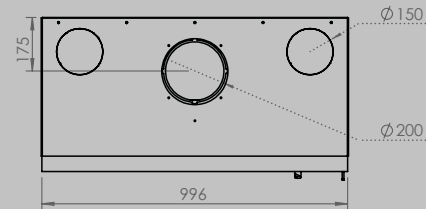

DÉCOR PLUS PLANS

DÉCOR PLUS 67

DÉCOR PLUS 16|9

FACE

DESSUS

CÔTÉ