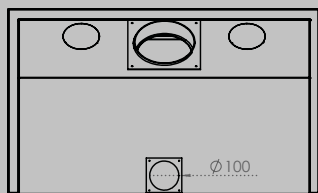

NORDIC PLUS PLANS

NORDIC PLUS 16|9

NORDIC PLUS 16|9 DF

FACE

DESSUS

ARRIÈRE

DESSOUS