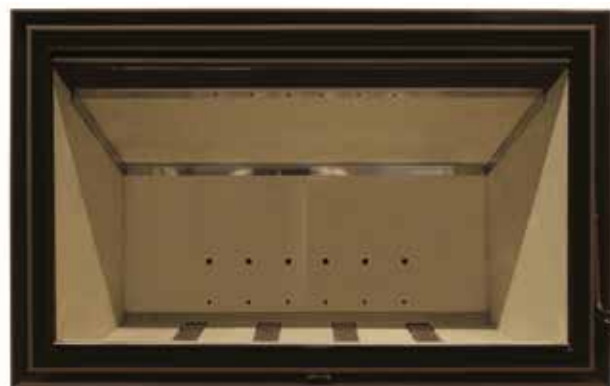

NEW

LOFT

100% MADE IN BELGIUM

Dernier né dans la gamme JIDE : le LOFT.

Alliant efficacité et design, le LOFT trouvera facilement sa place dans les habitations contemporaines. En effet, doté d'un haut rendement tout en gardant l'étanchéité nécessaire, le look de la porte et l'intérieur du foyer ayant été repensés, le LOFT vous offre un fonctionnement optimal et une vision élargie du feu.

Décliné en version horizontale et verticale, le charme du feu de bois apportera confort et chaleur douce...