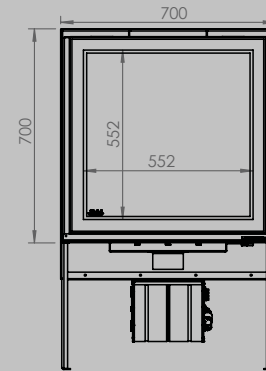

DÉCOR PLUS 70

FACE