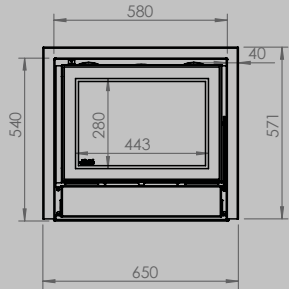

NORDIC PLUS PLANS

NORDIC PLUS 58|54

FACE