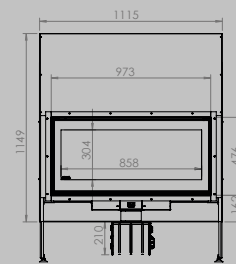

LODGE PLANS

LODGE 77

LODGE 16|9

LODGE XL 16|9

LODGE 70

FACE