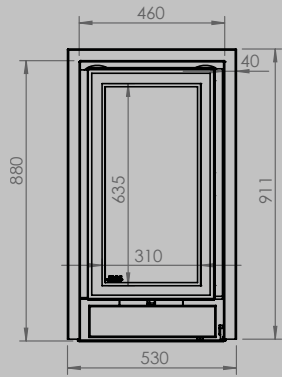

NORDIC PLANS

NORDIC 46|88