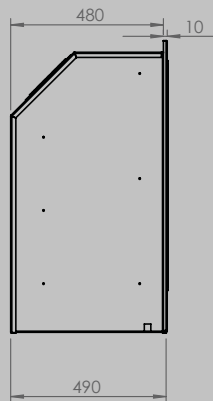

NORDIC PLANS

NORDIC 46|88

NORDIC 42|54

FACE

DESSUS

CÔTÉ