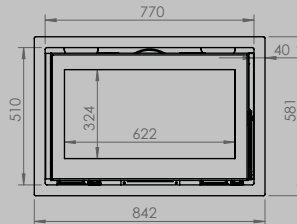

PURE PLANS

PURE 58

PURE 67

PURE 77

PURE 16|9

FACE

DESSUS

ARRIÈRE

DESSOUS