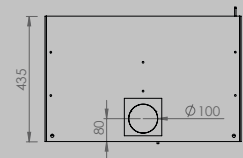

MODUL-ART PLANS

MODUL-ART 67

MODUL-ART 77

MODUL-ART 16|9

MODUL-ART 16|9 XL

DESSUS

FACE

ARRIÈRE

DESSOUS