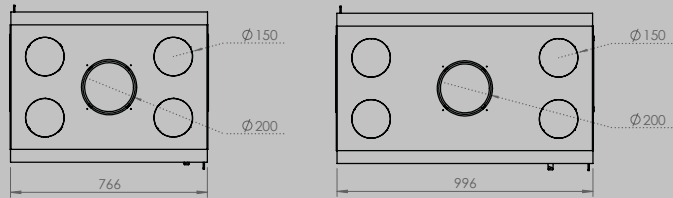

FACE

DESSUS