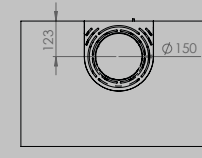

MODUL-ART PLANS

MODUL-ART 67

MODUL-ART 77

MODUL-ART 16|9

MODUL-ART 16|9 XL

MODUL-ART 67
WOODBBOX

DESSUS