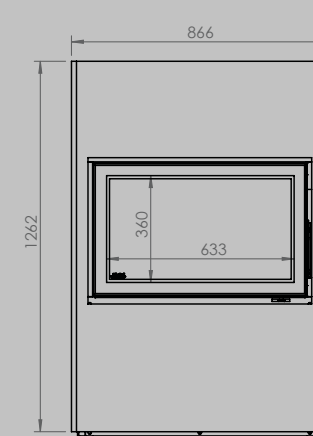

DÉCOR PLUS HYDRO 77
INSERT

FACE