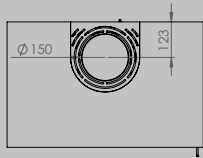

MODUL-ART PLANS

MODUL-ART 67

MODUL-ART 77

MODUL-ART 16|9

MODUL-ART 16|9 XL

MODUL-ART 67
WOODBBOX

MODUL-ART 77
WOODBBOX

DESSUS