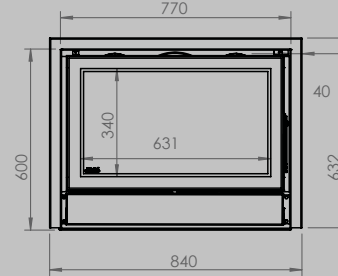

NORDIC PLUS PLANS

NORDIC PLUS 77|60

FACE