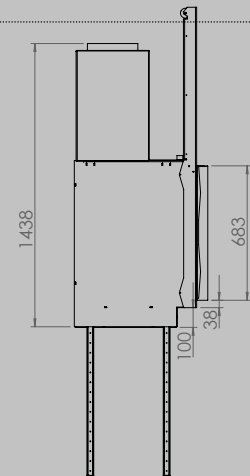

FACE

DESSUS