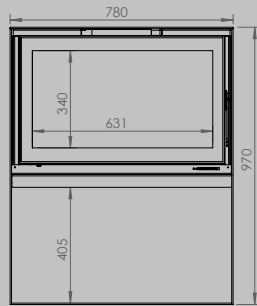

PLANCHA PLANS

BBQ PLANS

DESSUS

FACE

ARRIÈRE

DESSOUS

FACE

DESSUS

CÔTÉ

FACE

DESSUS

CÔTÉ