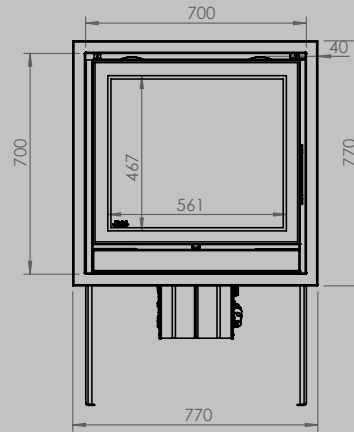

NORDIC PLANS

NORDIC 46|88

NORDIC 70

NORDIC 42|54

FACE

DESSUS

CÔTÉ