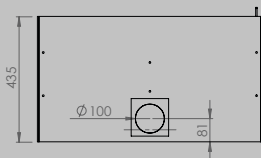

MODUL-ART PLANS

MODUL-ART 67

MODUL-ART 77

MODUL-ART 16|9

MODUL-ART 16|9 XL

DESSUS

FACE

ARRIÈRE

DESSOUS