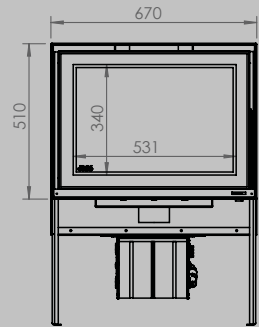

DÉCOR PLUS PLANS

DÉCOR PLUS 67