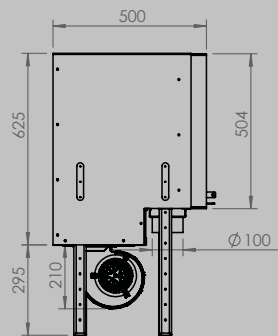

DÉCOR PLUS PLANS

DÉCOR PLUS 67

DÉCOR PLUS 16|9

FACE

DESSUS

CÔTÉ