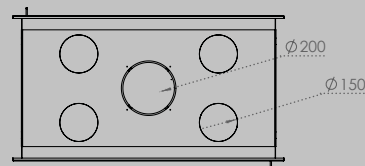

NORDIC PLUS PLANS

NORDIC PLUS 16|9

NORDIC PLUS 16|9 DF

FACE

DESSUS

ARRIÈRE

DESSOUS