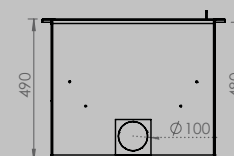

NORDIC PLUS PLANS

NORDIC PLUS 16|9

NORDIC PLUS 16|9 DF

FACE

DESSUS

ARRIÈRE

DESSOUS