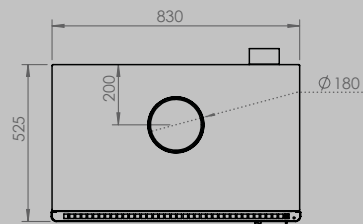

DÉCOR PLUS HYDRO PLANS

FACE

DESSUS

ARRIÈRE