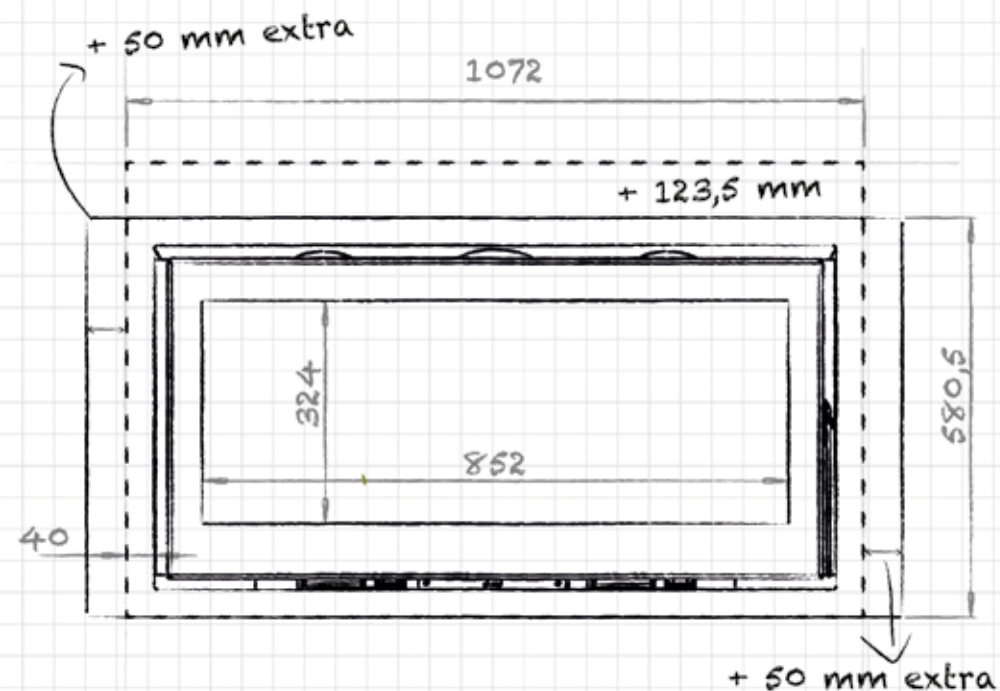

SUR MESURE

100% MADE IN BELGIUM

La production dans notre propre pays n'est pas seulement favorable en termes de qualité, mais également sur le plan des services offerts par Jidé.

C'est ainsi que Jidé s'est spécialisée dans la fabrication sur mesure. Votre espace est limité ? Votre cheminée existante est d'une dimension particulière ? L'installation d'un appareil « double face » apparaît difficile vu les dimensions de votre mur de séparation ? Impossible d'intégrer un modèle standard ?

Jidé peut solutionner votre problème avec une fabrication sur mesure, en longueur, hauteur et profondeur, tout en respectant la sécurité et le fonctionnement de l'appareil.

Les possibilités ainsi que la faisabilité du projet seront préalablement analysées par nos techniciens.

Le Sur Mesure, la solution pour les agencements particuliers !