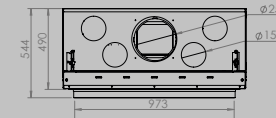

DÉCOR PLUS DF PLANS

DÉCOR PLUS 77 DF DÉCOR PLUS 16|9 DF

FACE

DESSUS

CÔTÉ

LODGE PLANS

LODGE 77

LODGE 16|9

LODGE XL 16|9

LODGE 70

FACE

DESSUS

ARRIÈRE

DESSOUS