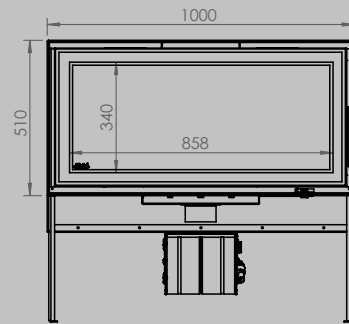

DÉCOR PLUS 16|9