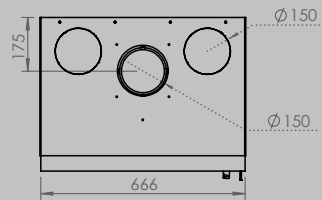

DÉCOR PLUS PLANS

DÉCOR PLUS 67

DÉCOR PLUS 16|9

FACE

DESSUS

CÔTÉ