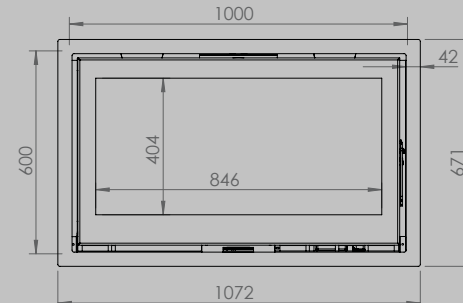

DIMENSIONS VITRE

longueur 522 mm
hauteur 324 mm

longueur 622 mm
hauteur 324 mm

longueur 852 mm
hauteur 324 mm

PUISSANCE KW

CLASSE D'EFFICACITÉ ÉNERGÉTIQUE

8 < 10 kw
A+

8 < 11 kw
A+

PURE L PLANS

PURE XL PLANS

PURE L 67|55

PURE L 90|55

PURE XL 77|60

PURE XL 16|9

FACE

DESSUS