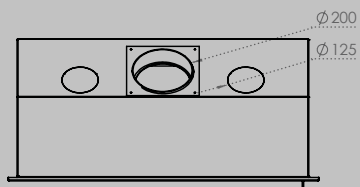

NORDIC PLUS PLANS

NORDIC PLUS 16|9

NORDIC PLUS 16|9 DF

FACE

DESSUS

ARRIÈRE

DESSOUS