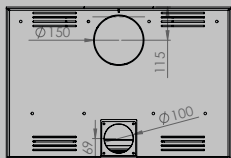

MODUL-ART PLANS

MODUL-ART 67

MODUL-ART 77

MODUL-ART 16|9

MODUL-ART 16|9 XL

DESSUS

FACE

ARRIÈRE

DESSOUS