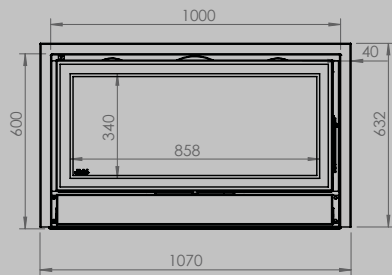

NORDIC PLUS PLANS

NORDIC PLUS 16|9