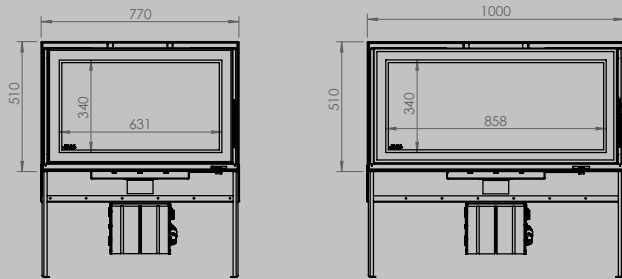

DÉCOR PLUS DF PLANS

DÉCOR PLUS 77 DF DÉCOR PLUS 16|9 DF