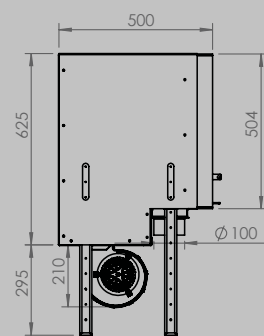

DÉCOR PLUS PLANS

DÉCOR PLUS 67

DÉCOR PLUS 16|9

FACE

DESSUS

CÔTÉ