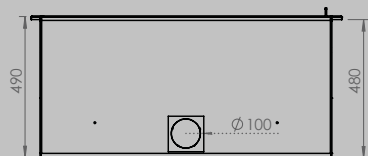

NORDIC PLUS PLANS

NORDIC PLUS 16|9

NORDIC PLUS 16|9 DF

FACE

DESSUS

ARRIÈRE

DESSOUS