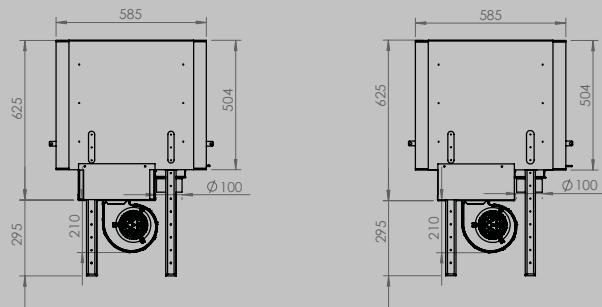

DÉCOR PLUS DF PLANS

DÉCOR PLUS 77 DF DÉCOR PLUS 16|9 DF

FACE

DESSUS

CÔTÉ

LODGE PLANS

LODGE 77

LODGE 16|9

LODGE XL 16|9

LODGE 70

FACE

DESSUS

ARRIÈRE

DESSOUS