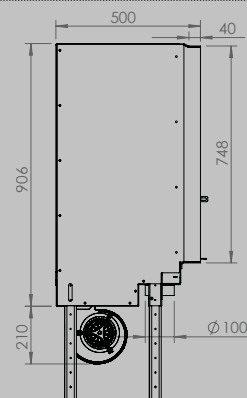

CORNER PLANS

CORNER **77** DROIT

FACE

DESSUS

CÔTÉ

LOFT PLANS

LOFT **77|50**

FACE

DESSUS

CÔTÉ