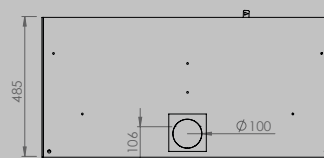

MODUL-ART PLANS

MODUL-ART 67

MODUL-ART 77

MODUL-ART 16|9

MODUL-ART 16|9 XL

DESSUS

FACE

ARRIÈRE

DESSOUS